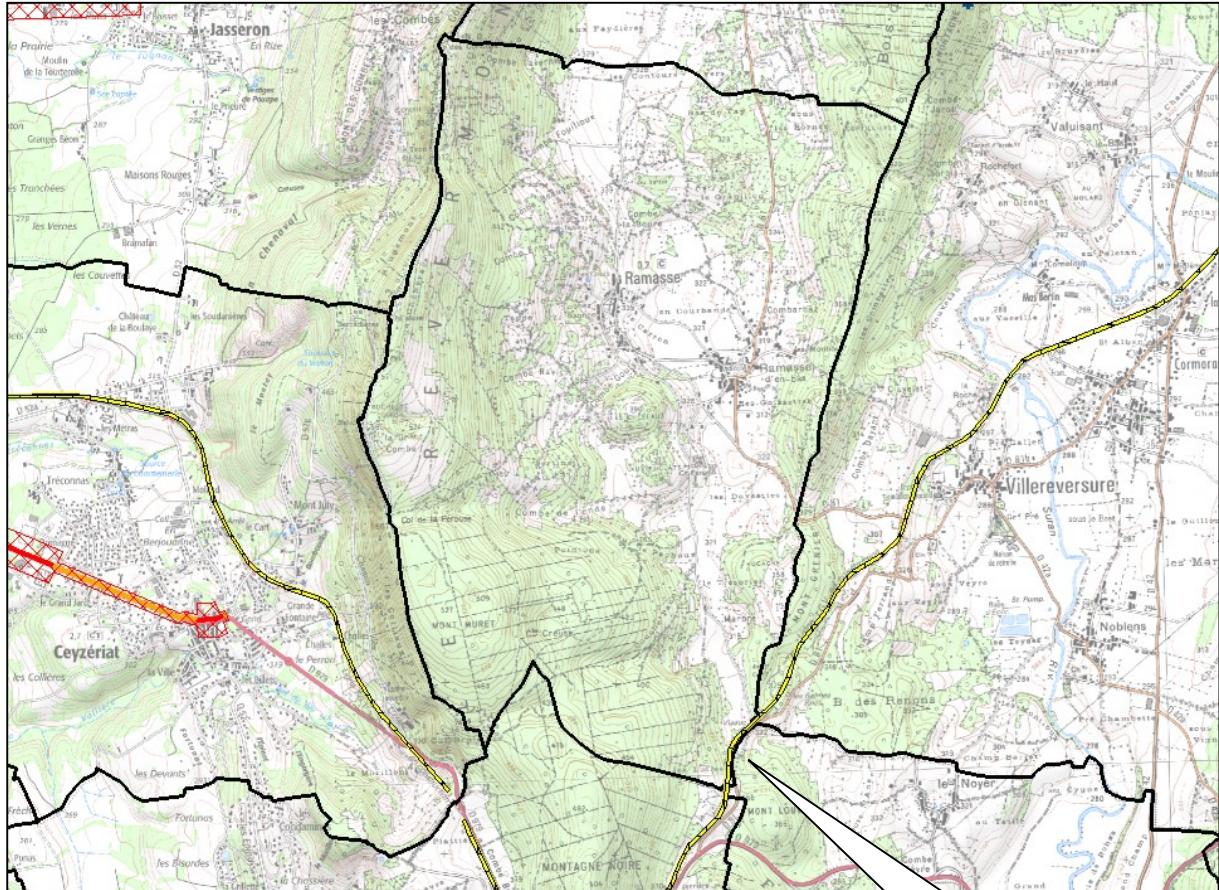

Classement sonore des infrastructures de transport de l'Ain : Commune de Ramasse

Légende : Tronçon ferroviaire concerné

Tronçon ferroviaire concerné